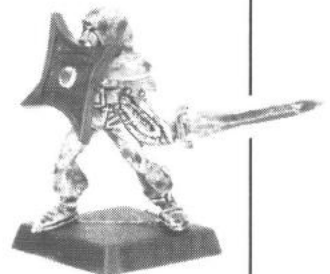

SWORD 8
074213/18